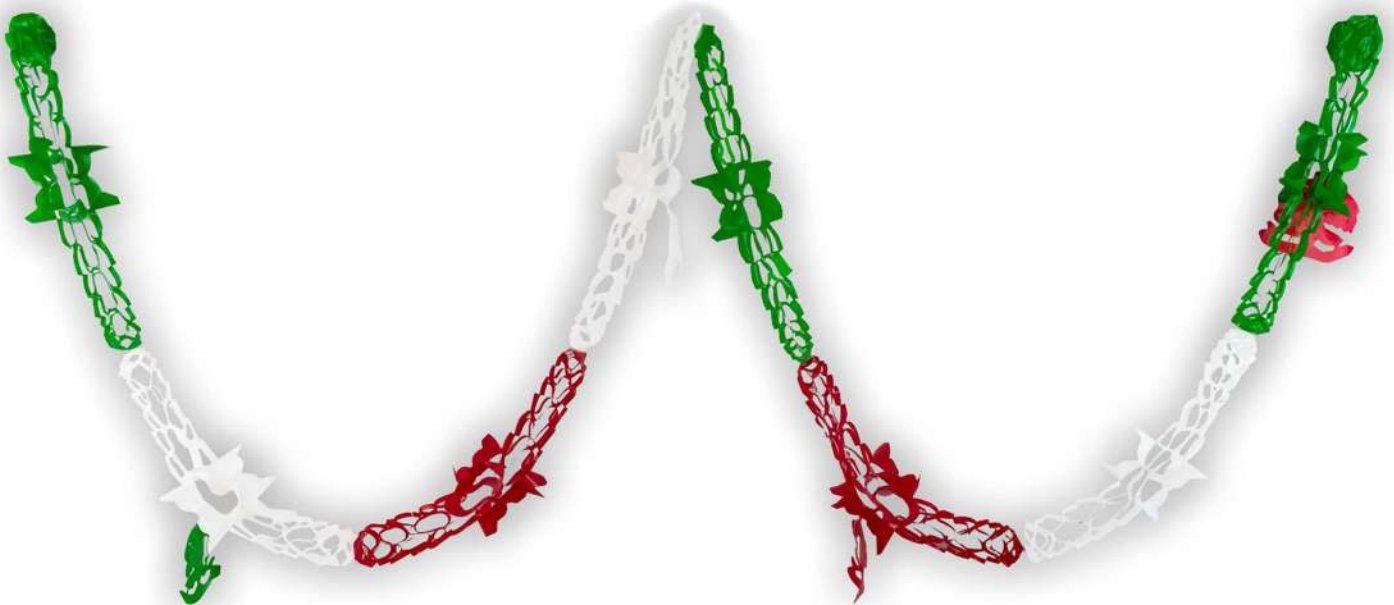

7502289573327
7CM X 23CM

7502284411686
15CM X 43CM

7502284411693
18CM X 58CM

TRI CADENA 4 FLORES METÁLICA

7502284411853

MIDE 3 M DE LARGO

TRI CADENA DE BARRIL METÁLICA TRICOLOR

7502284411976

MIDE 3 M DE LARGO
ESCUDO 13 CM DE DIAMETRO

TRI CADENA SENCILLA METÁLICA TRICOLOR

7502284412102

MIDE 2.5 M DE LARGO

TRI CADENA DE BARRIL PLÁSTICO TRICOLOR

7502284412003

MIDE 3 M DE LARGO

TRI CADENA SENCILLA PLÁSTICO TRICOLOR

7502282741884

MIDE 2.5 M DE LARGO

MAXIGRAPA

TRI CAMPANA ARTESANAL

7502282742287
11 X 14 CM

7502282742294
14 X 20 CM

7502282742300
18.5 X 25 CM

7502282742317
24.5 X 31 CM